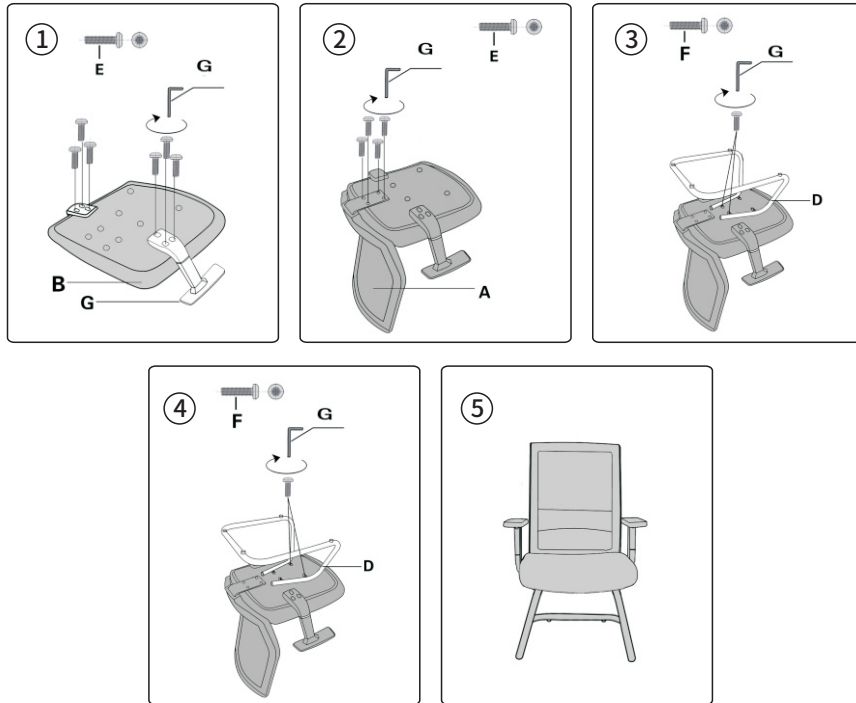

安装使用手册

产品安装步骤

功能说明

警告:不遵守以下说明将导致严重伤害!

1. 本产品仅为乘坐之用,严禁站在产品上,严禁用做梯子等其他用途
2. 在锁紧所有螺丝和部件的情况下才能使用本产品,至少每3个月检查锁紧所有螺丝和部件
3. 如果部件缺失,损坏或者磨损,停止使用本产品,用工厂提供的配件来维修
4. 严禁坐在产品的扶手上
5. 本产品为一人座设计,每次使用仅限一人
6. 10岁以下儿童请下成人监护下使用

产品零部件(mm)

产品尺寸(mm)