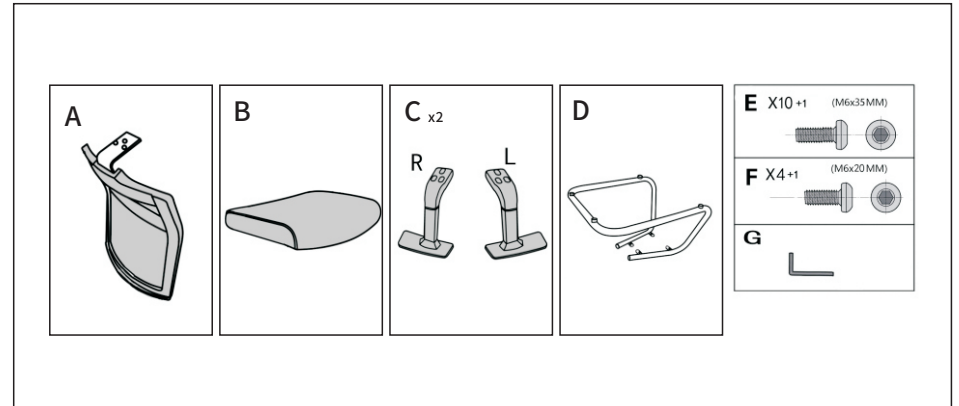

安装使用手册

产品安装步骤

功能说明

警告:不遵守以下说明将导致严重伤害!

1. 本产品仅为乘坐之用,严禁站在产品上,严禁用做梯子等其他用途
2. 在锁紧所有螺丝和部件的情况下才能使用本产品,至少每3个月检查锁紧所有螺丝和部件
3. 如果部件缺失,损坏或者磨损,停止使用本产品,用工厂提供的配件来维修
4. 严禁坐在产品的扶手上
5. 本产品为一人座设计,每次使用仅限一人
6. 10岁以下儿童请下成人监护下使用

产品零部件(mm)

产品尺寸(mm)